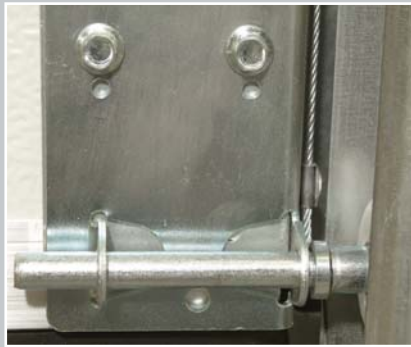

Kiváló minőségű alapanyagok

A vasalat rendszer rendkívül stabil illetve gondosan felületkezelt horganyzott acélból készült. Motoros vagy kézi meghajtás esetén is biztosított a könnyű csendes üzemelés, minden időben köszönhetően a hosszú élettartamú torziós rugóknak. A kábeldobról az emelőhuzal a vasalaton belül fut a biztonság érdekében.

A horganyzott torziós rugó az áthidalón, a nyílás felett

a négyoldali gumitömítés

felső panelen vagy áthidalón rögzített gumitömítés

a tömítéssel ellátott szekciók csatlakozása

az oldalsó zárást biztosító gumitömítés

a padlóhoz záródó gumitömítés

**...és alacsony
sínvezetés esetén,
a sínvezetés végén**

**az alsó panelen
elhelyezett
görgőtartó illetve
csapágyazott görgő**

**a kapu működését és
beállítását szolgáló
horganyzott zsanérok,
csapágyazott görgők**