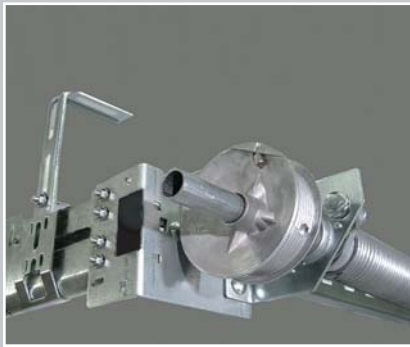

Kiváló minőségű alapanyagok

A vasalat rendszer rendkívül stabil illetve gondosan felületkezelt horganyzott acélból készült. Motoros vagy kézi meghajtás esetén is biztosított a könnyű csendes üzemelés, minden időben köszönhetően a hosszú élettartamú torziós rugóknak. A kábeldobról az emelőhuzal a vasalaton belül fut a biztonság érdekében.

A horganyzott torziós rugó az áthidalón, a nyílás felett

a négyoldali gumitömítés

felső panelen vagy áthidalón rögzített gumitömítés

a tömítéssel ellátott szekciók csatlakozása

az oldalsó zárást biztosító gumitömítés

a padlóhoz záródó gumitömítés

**...és alacsony
sínvezetés esetén,
a sínvezetés végén**

**az alsó panelen
elhelyezett
görgőtartó illetve
csapágyazott görgő**

**a kapu működését és
beállítását szolgáló
horganyzott zsanérok,
csapágyazott görgők**