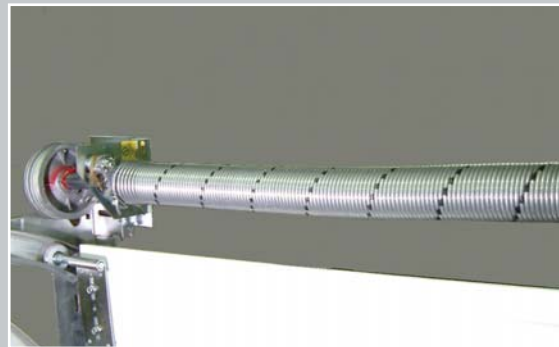

Hőszigetelés mindenek felett

Az Eurokapu kiváló minőségű, hőszigetelt acél panelekből készül az Ön igénye szerint, mely négyoldali gumitömítéssel biztosítja a légmentes zárást. A panelek ujjbecsípődés védelemmel vannak ellátva.

Kiváló minőségű alapanyagok

A vasalat rendszer rendkívül stabil illetve gondosan felületkezelt horganyzott acélból készült. Motoros vagy kézi meghajtás esetén is biztosított a könnyű csendes üzemelés, minden időben köszönhetően a hosszú élettartamú torziós rugóknak. A kábeldobról az emelőhuzal a vasalaton belül fut a biztonság érdekében.

A horganyzott torziós rugó az áthidalón, a nyílás felett

a négyoldali gumitömítés

felső panelen vagy áthidalón rögzített gumitömítés

a tömítéssel ellátott szekciók csatlakozása

az oldalsó zárást biztosító gumitömítés

a padlóhoz záródó gumitömítés

**...és alacsony
sínvezetés esetén,
a sínvezetés végén**

**az alsó panelen
elhelyezett
görgőtartó illetve
csapágyazott görgő**

**a kapu működését és
beállítását szolgáló
horganyzott zsanérok,
csapágyazott görgők**