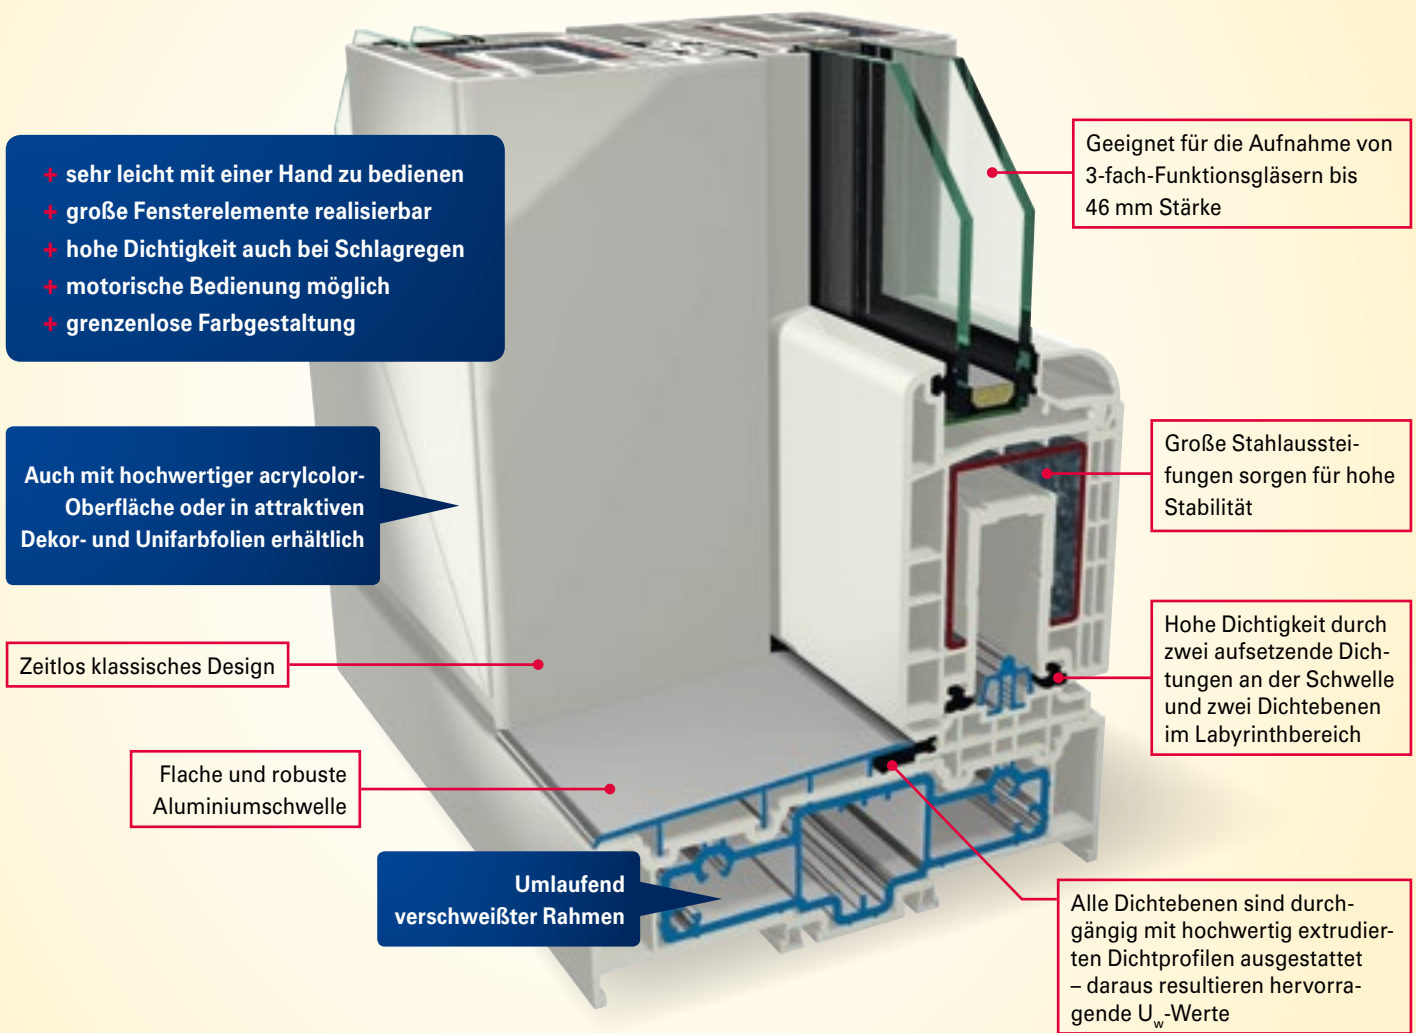

**NEU: Hebe-Schiebe-Tür mit umlaufendem Rahmen**

einzigartig  
stabil  
wärmeisolierend  
designorientiert  
ästhetisch

mehr licht  
mehr platz  
mehr komfort

INNOVATION MIT SYSTEM

 **GEALAN**

# Hebe-Schiebe-Tür mit umlaufendem Rahmen: Der perfekte Übergang zu Terrasse, Balkon und Garten